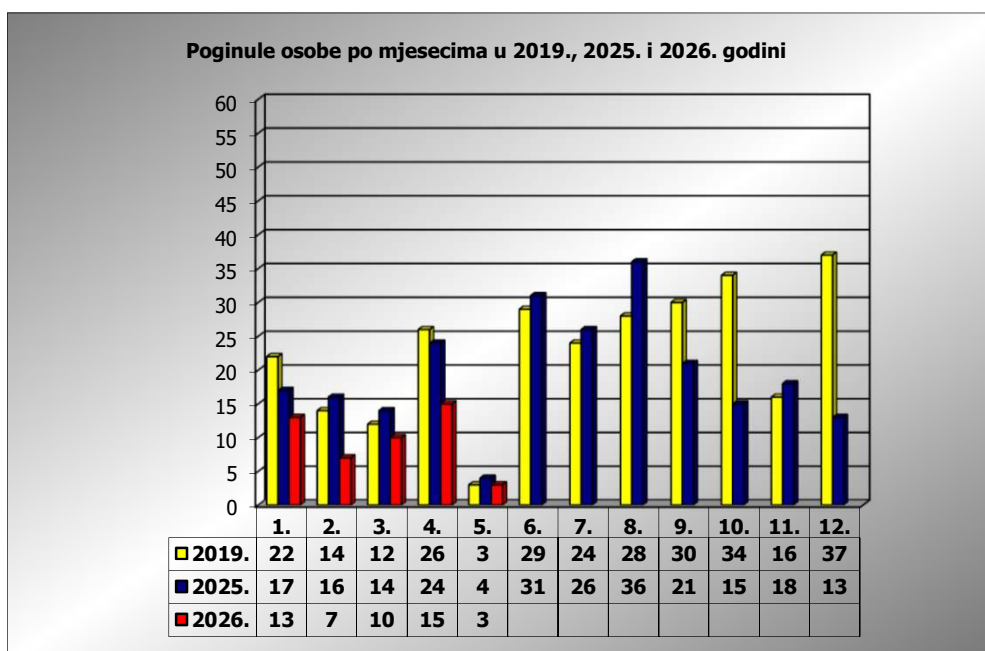

PRIKAZ POGINULIH OSOBA U PROMETNIM NESREĆAMA U 2026. GODINI U REPUBLICI HRVATSKOJ PO MJESECIMA
(usporedba s **2019.*** i 2025. godinom)

mjesec	poginuli			2026./2019.		2026./2025.	
	2019. g.	2025. g.	2026. g.				
siječanj	22	17	13	-40,9%	-9	-23,5%	-4
veljača	14	16	7	-50,0%	-7	-56,3%	-9
ožujak	12	14	10	-16,7%	-2	-28,6%	-4
travanj	26	24	15	-42,3%	-11	-37,5%	-9
svibanj	3	4	3	0,0%	0	-25,0%	-1
lipanj	29	31					
srpanj	24	26					
kolovoz	28	36					
rujan	30	21					
listopad	34	15					
studeni	16	18					
prosinac	37	13					

I-III	48	47	30	-37,5%	-18	-36,2%	-17
I-IV	74	71	45	-39,2%	-29	-36,6%	-26
I-V	77	75	48	-37,7%	-29	-36,0%	-27

* Referentna godina Nacionalnog plana sigurnosti cestovnog prometa RH za razdoblje od 2021. do 2030.